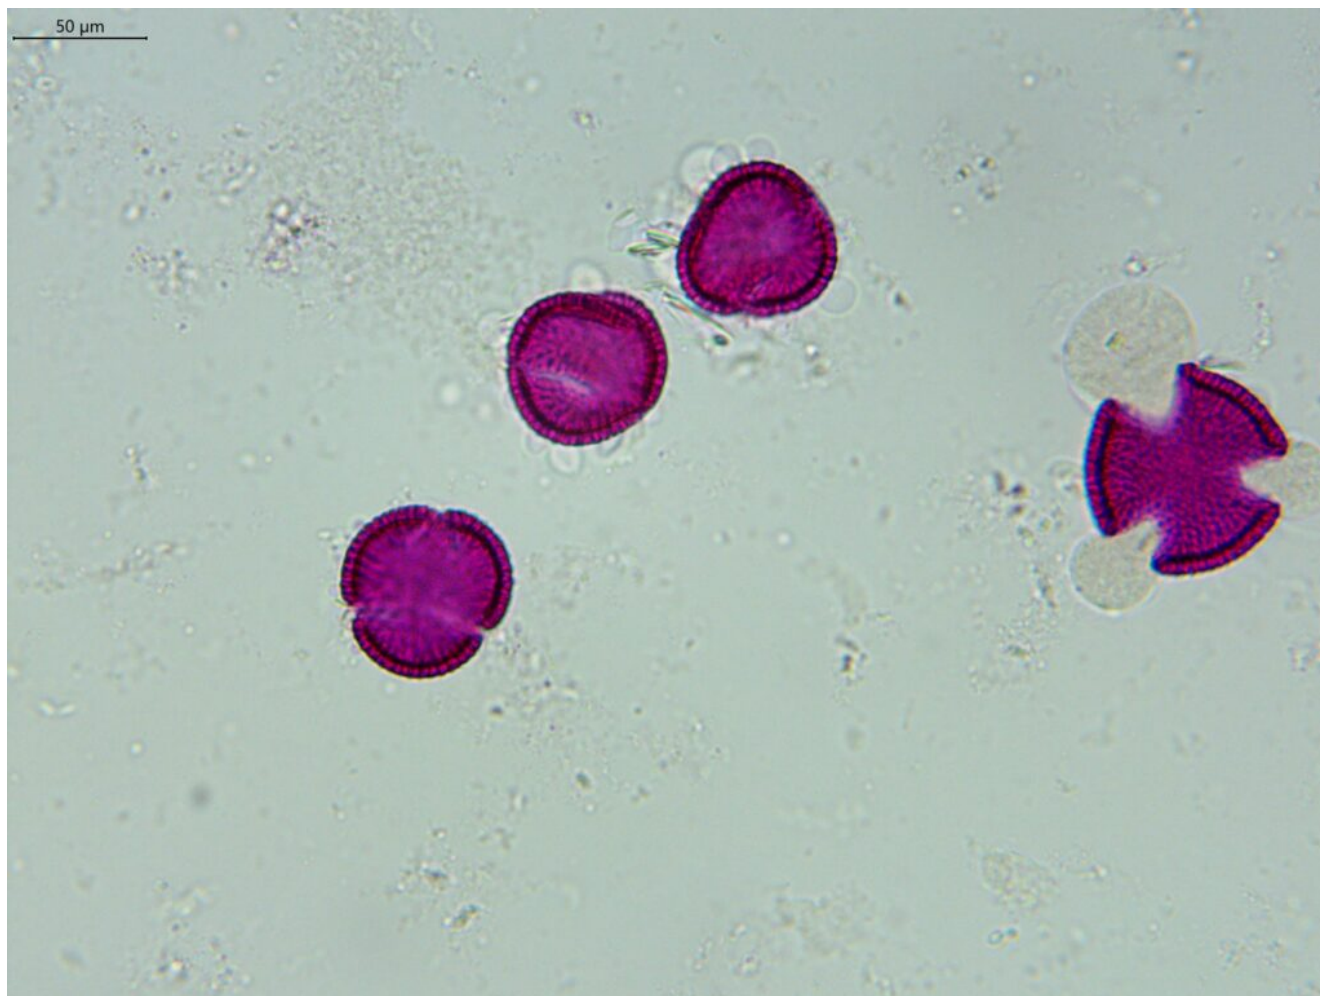

Limonium sinuatum (L.) Mill.

- **Οικογένεια:** Plumbaginaceae
- **Συνώνυμα:** *Statice sinuata*
- **Κοινή Ονομασία:** Λιμόνιο, Αμάραντο
- **Γεωγραφική** **Εξάπλωση:**
http://portal.cybertaxonomy.org/flora-greece/cdm_dataportal/taxon/b9d4db09-376b-4ecc-b5cc-ad1e36458e8b
- **Διάρκεια ζωής:** πολυετές
- **Ύψος:** 20- 40
- **Άνθη:** Λευκά άνθη, σχηματίζουν ταξιανθία πυκνού κόρυμβου. Ο κάλυκας είναι πτυχωτός με εντυπωσιακό κυανοϊώδες χρώμα.
- **Φύλλα:** Ο βλαστός του είναι σκληρός, με χαρακτηριστικά γραμμοειδή πτερύγια. Τα φύλλα του σχηματίζουν ρόδακα, είναι επιμήκη, ανττειδή έντονα λοβωτά με σκληρές τρίχες στην επιφάνεια και τις παρυφές τους
- **Διάρκεια Ανθοφορίας:** Απρίλιος-Οκτώβριος
- **Φυτική/Ανθική Παροχή:** Γύρη

Limonium sinuatum (Φωτ.: Αικατερίνη Γούλα)

Γυρεόκοκκος *Limonium sinuatum* (Φωτ.: αρχείο ΕΛΜΕΠΑ)