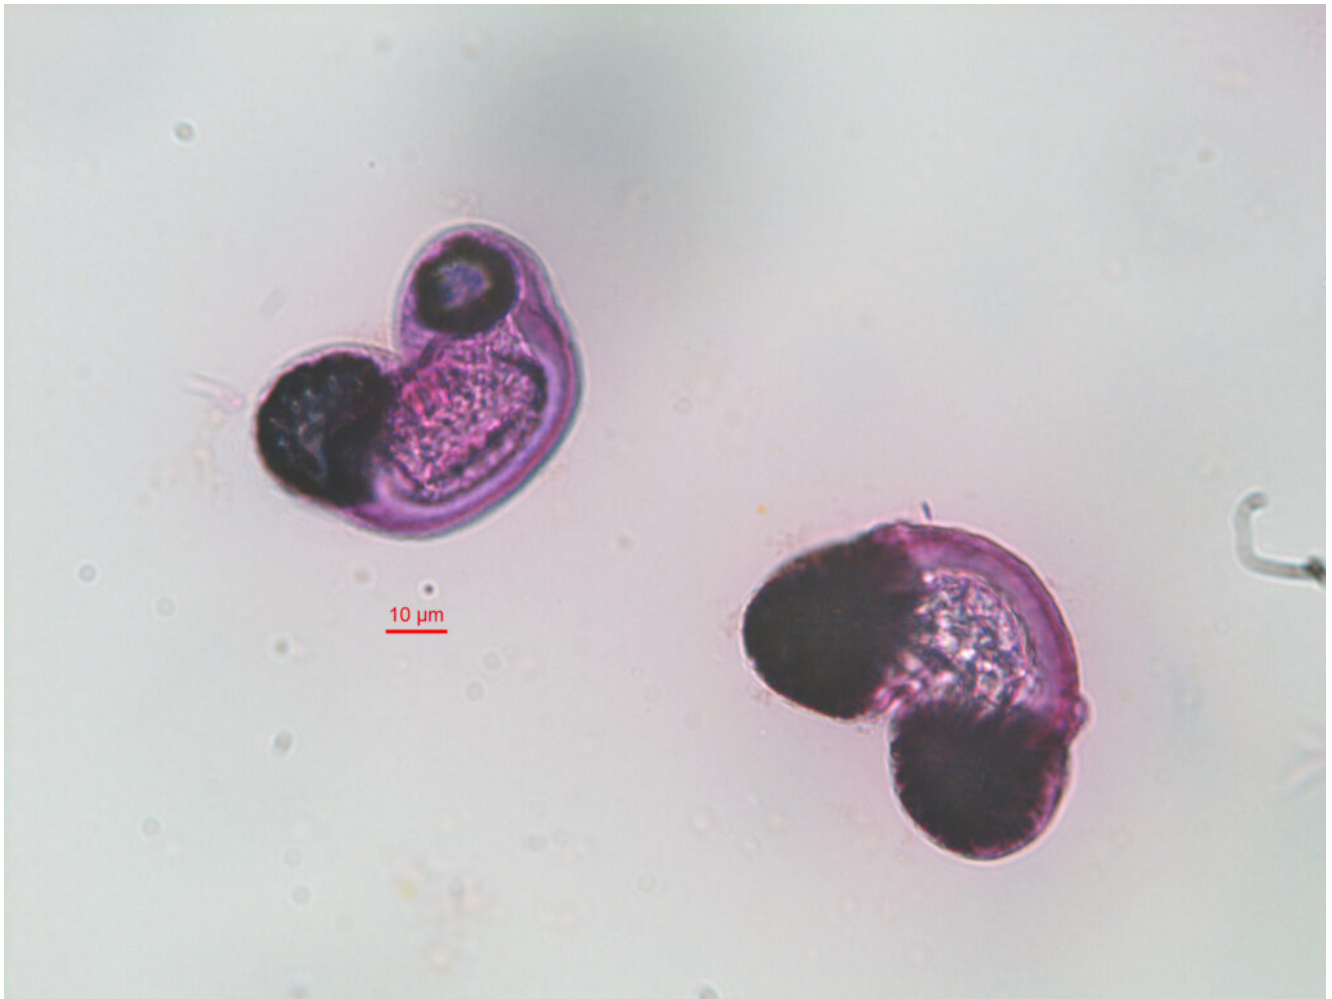

Pinus brutia Ten.

- **Οικογένεια:** Pinaceae
- **Συνώνυμα:** *Pinus halepensis* subsp. *brutia* (Ten.) Holmboe ("Flora of Greece" Web)
- **Κοινή Ονομασία:** Τραχεία πεύκη
- **Γεωγραφική** **Εξάπλωση:**
http://portal.cybertaxonomy.org/flora-greece/cdm_dataportal/taxon/c6d8b25b-33bb-4f8c-b100-fb5f77091f86
- **Διάρκεια ζωής:** πολυετές
- **Ύψος:** κωνοφόρο, αειθαλές, μόνοικο δέντρο ύψους μέχρι 35 μ.
- **Άνθη:** αρσενικά άνθη ίουλοι, κίτρινου χρώματος, θηλυκά κωνίσκοι χωρίς ή με πολύ μικρό ποδίσκο
- **Φύλλα:** λεπτές βελόνες, τραχείες στην αφή, πράσινου χρώματος
- **Διάρκεια Ανθοφορίας:** Μάιος – Ιούνιος
- **Φυτική/Ανθική Παροχή:** γύρη
- **Σχόλια -Άλλες Πληροφορίες:** για την παροχή μελιτώματος, βλ.μελιτογόνα έντομα πεύκης / πληροφορίες ΜΑΙΧ

Γυρέοκοκκος *Pinus brutia* (Φωτ.: αρχείο ΜΑΙΧ)