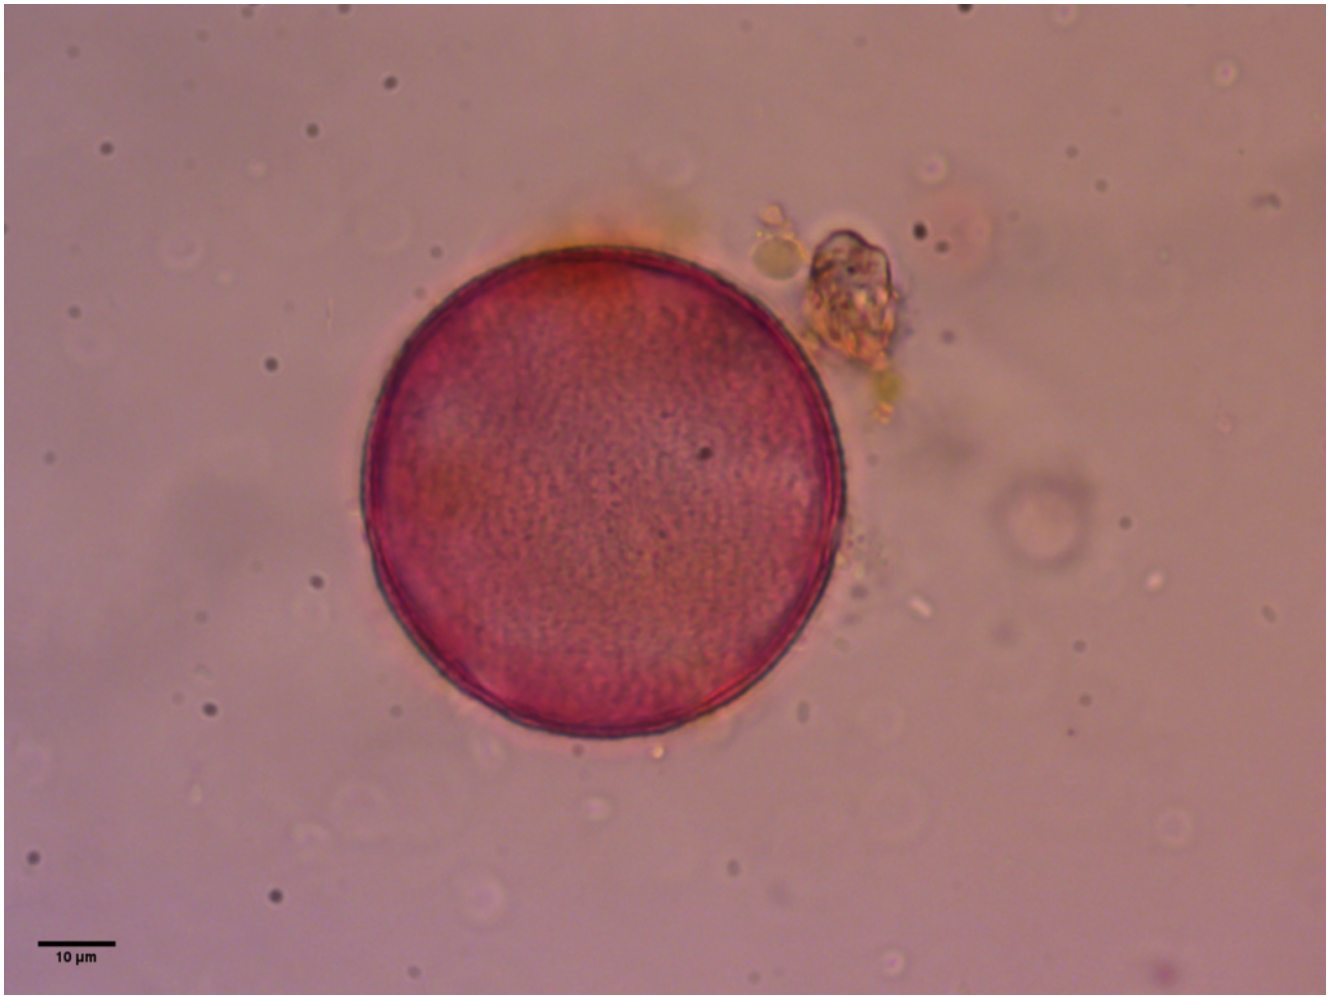

Portulacca oleracea L.

- **Οικογένεια:** Portulacaceae
- **Συνώνυμα:** *Portulaca oleracea* subsp. *stellata* Danin & H.G. Baker, *Portulaca oleracea* subsp. *sylvestris* (Garsault) Thell.
- **Κοινή Ονομασία:** Γλιστρίδα, Αντράκλα
- **Γεωγραφική** **Εξάπλωση:**
https://portal.cybertaxonomy.org/flora-greece/cdm_dataportal/taxon/7db2512f-6c61-4901-bb08-9ac54ac36dce#distribution
- **Διάρκεια ζωής:** Μονοετές
- **Ύψος:** εως 50 εκ.
- **Άνθη:** Αρρενοθήλεα, κίτρινα, φύονται στις κορυφές των βλαστών, διαρκούν μόνο λίγες ώρες το πρωί και ανθίζει καθ' όλη τη διάρκεια της ανάπτυξής του
- **Φύλλα:** Φύλλα αντίθετα και τα ανώτερα κατ' εναλλαγή, ωοειδή, σαρκώδη, γυαλιστερά, σκουροπράσινα
- **Διάρκεια Ανθοφορίας:** Ιούνιος-Σεπτέμβριος
- **Φυτική/Ανθική Παροχή:** Γύρη

Portulacca oleracea (Φωτ.: Αρχείο Εργαστηρίου Μελισσοκομίας-Σηροτροφίας Α.Π.Θ.)

Γυρέοκοκκος *Portulacca oleracea* (Φωτ.: Αρχείο Εργαστηρίου
Μελισσοκομίας-Σηροτροφίας Α.Π.Θ.)