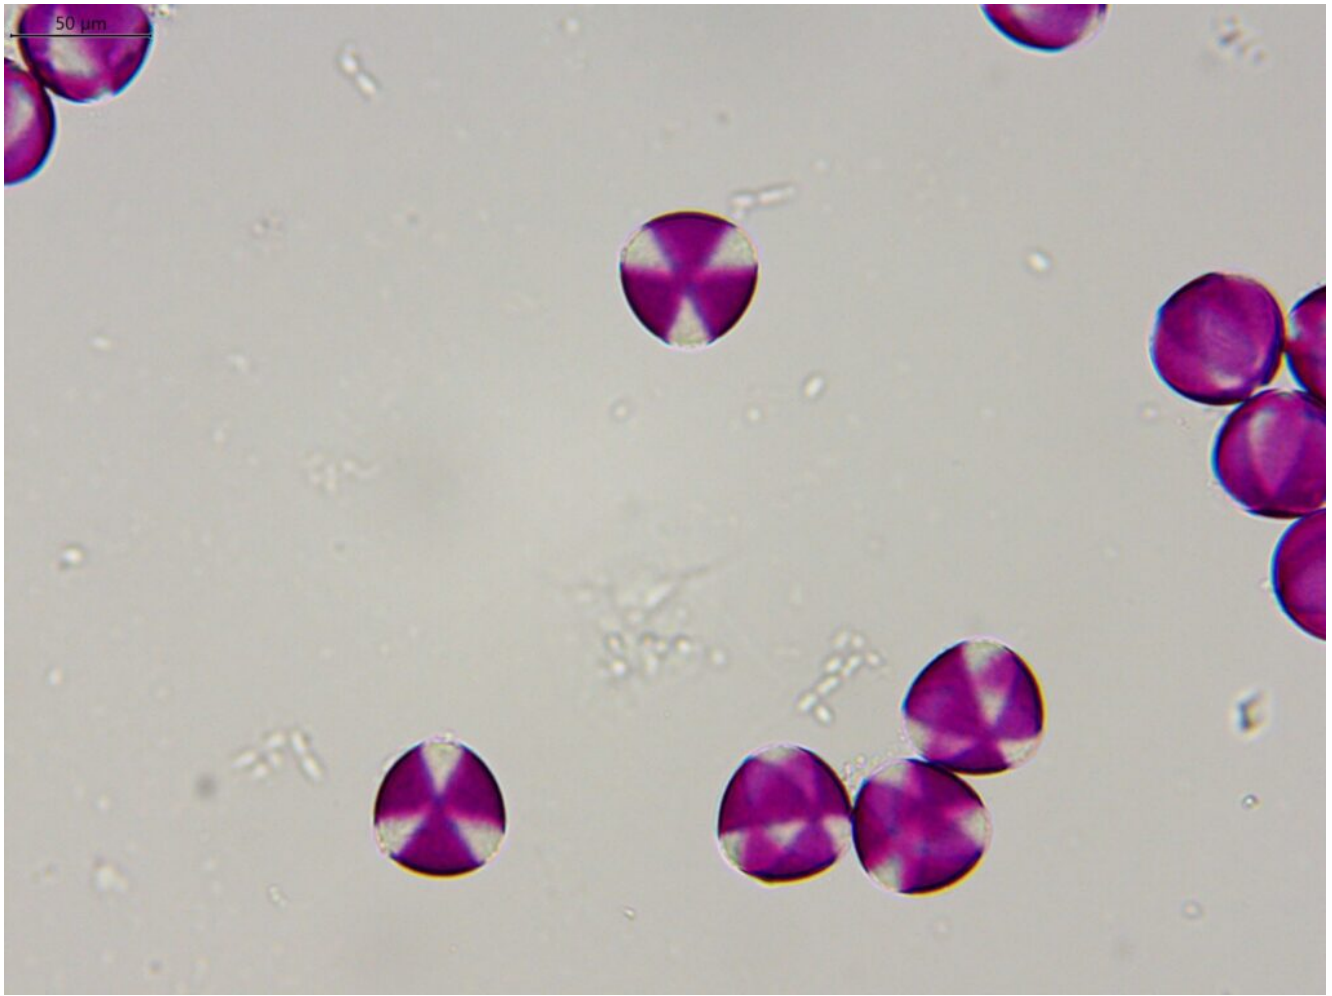

Prasium majus L.

- Οικογένεια: Lamiaceae
- Συνώνυμα: *Prasium creticum* (Cretan flora)
- Κοινή Ονομασία: λαγουδόχορτο, λαγούτο
- Γεωγραφική Εξάπλωση:
http://portal.cybertaxonomy.org/flora-greece/cdm_datapor-tal/taxon/6109db88-254c-4903-84d9-9b10e7a46313
- Διάρκεια ζωής: Πολυετές
- Ύψος: έως 1 μ.
- Άνθη: λευκά
- Φύλλα: ωοειδή
- Διάρκεια Ανθοφορίας: Μάρτιο- Απρίλιο
- Φυτική/Ανθική Παροχή: νέκταρ- γύρη

Prasium majus (Φωτ.: αρχείο ΕΛΜΕΠΑ)

Γυρεόκοκκος *Prasinum majus* (Φωτ.: αρχείο ΕΛΜΕΠΑ)