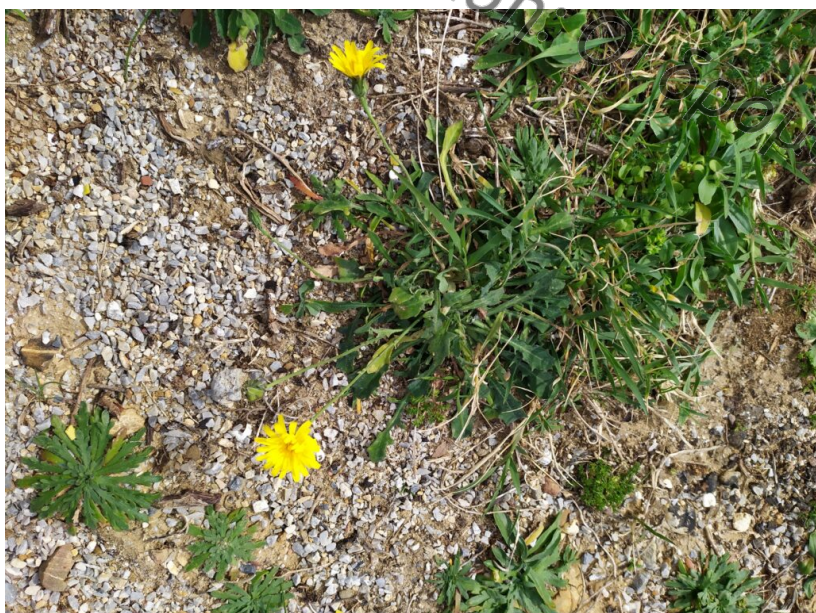

Reichardia picroides (L.) Roth

- **Οικογένεια:** Asteraceae
- **Συνώνυμα:** *Picridium lesbiacum*, *P. picroides*, *P. vulgare*, *Sonchus chondrilloides*, *S. picroides* (Flora of Greece)
- **Κοινή Ονομασία:** γαλατσίδα
- **Γεωγραφική** **Εξάπλωση:**
http://portal.cybertaxonomy.org/flora-greece/cdm_dataportal/taxon/6109db88-254c-4903-84d9-9b10e7a46313
- **Διάρκεια ζωής:** Πολυετές
- **Ύψος:** 5-45 εκ.
- **Άνθη:** κίτρινα
- **Φύλλα:** ακέραια ή πτερόλοβα
- **Διάρκεια Ανθοφορίας:** Μάρτιο-Μάιο
- **Φυτική/Ανθική Παροχή:** νέκταρ- γύρη

Reichardia picroides (Φωτ.: αρχείο ΕΛΜΕΠΑ)

Γυρεόκοκκος *Reichardia picroides* (Φωτ.: αρχείο ΕΛΜΕΠΑ)

Εμβληματική δράση: Οι δρόμοι της μέλισσας