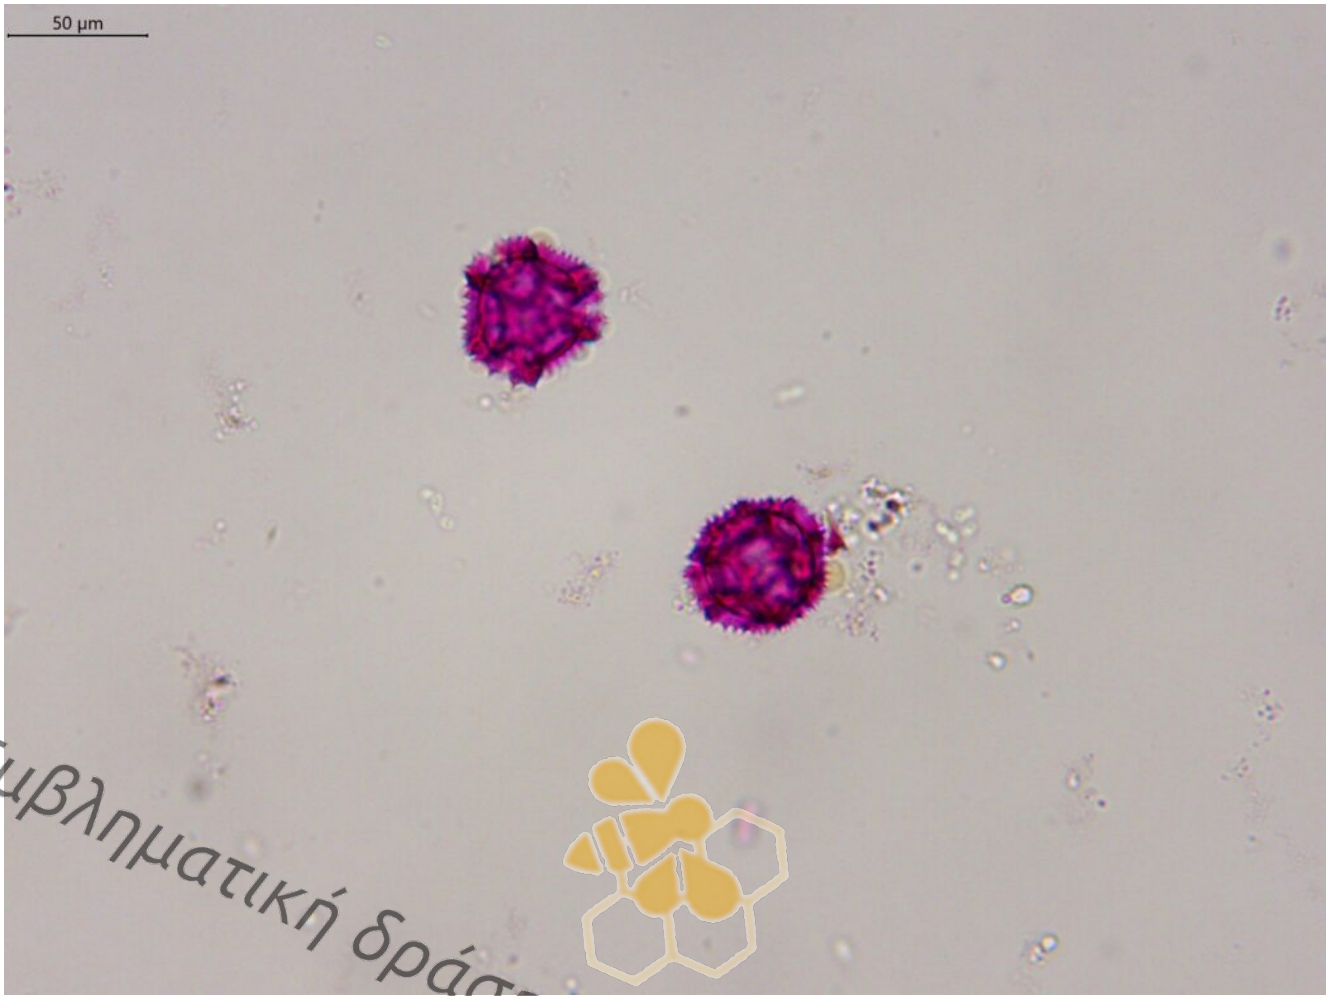

Reichardia picroides (L.) Roth

- **Οικογένεια:** Asteraceae
- **Συνώνυμα:** *Picridium lesbiacum*, *P. picroides*, *P. vulgare*, *Sonchus chondrilloides*, *S. picroides* (Flora of Greece)
- **Κοινή Ονομασία:** γαλατσίδα
- **Γεωγραφική** **Εξάπλωση:**
http://portal.cybertaxonomy.org/flora-greece/cdm_dataportal/taxon/6109db88-254c-4903-84d9-9b10e7a46313
- **Διάρκεια ζωής:** Πολυετές
- **Ύψος:** 5-45 εκ.
- **Άνθη:** κίτρινα
- **Φύλλα:** ακέραια ή πτερόλοβα
- **Διάρκεια Ανθοφορίας:** Μάρτιο-Μάιο
- **Φυτική/Ανθική Παροχή:** νέκταρ- γύρη

Reichardia picroides (Φωτ.: αρχείο ΕΛΜΕΠΑ)

Γυρεόκοκκος *Reichardia picroides* (Φωτ.: αρχείο ΕΛΜΕΠΑ)

Εμβληματική δράση: Οι δρόμοι της μέλισσας