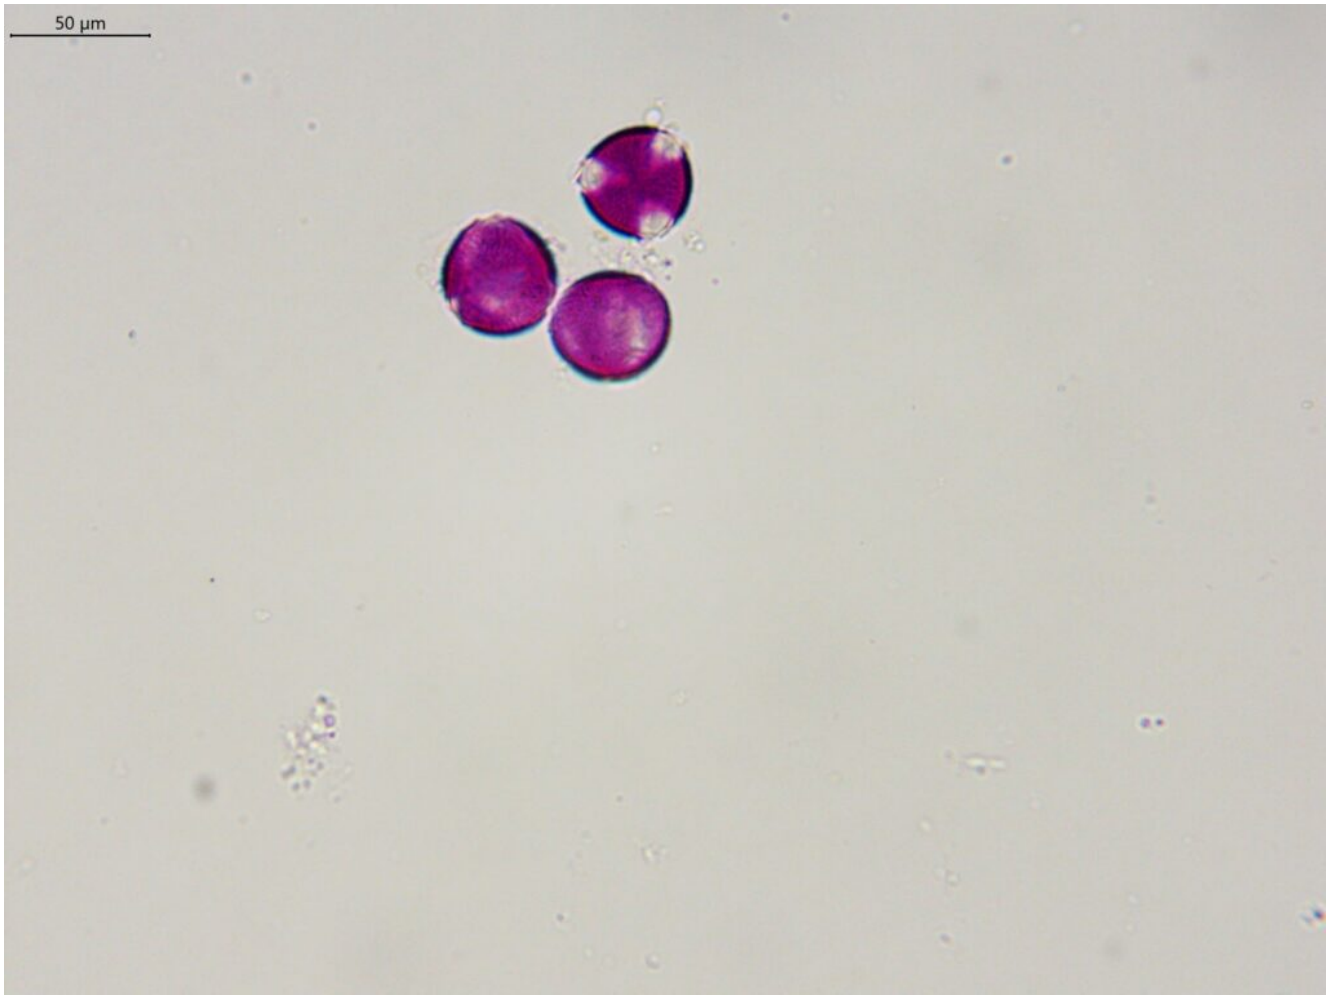

Reseda alba L.

- **Οικογένεια:** Resedaceae
- **Συνώνυμα:** –
- **Κοινή Ονομασία:** ρεζεντά λευκή
- **Γεωγραφική** **Εξάπλωση:**
http://portal.cybertaxonomy.org/flora-greece/cdm_dataportal/taxon/6109db88-254c-4903-84d9-9b10e7a46313
- **Διάρκεια Ζωής:** Μονοετές ή πολυετές
- **Ύψος:** 30-80 εκ.
- **Άνθη:** λευκά
- **Φύλλα:** επάλληλα, πτεροσχιδή
- **Διάρκεια Ανθοφορίας:** Μάρτιο-Μάιο
- **Φυτική/Ανθική Παροχή:** νέκταρ- γύρη

Reseda alba (Φωτ.: αρχείο ΕΛΜΕΠΑ)

Γυρέοκοκκος *Reseda alba* (Φωτ.: αρχείο ΕΛΜΕΠΑ)