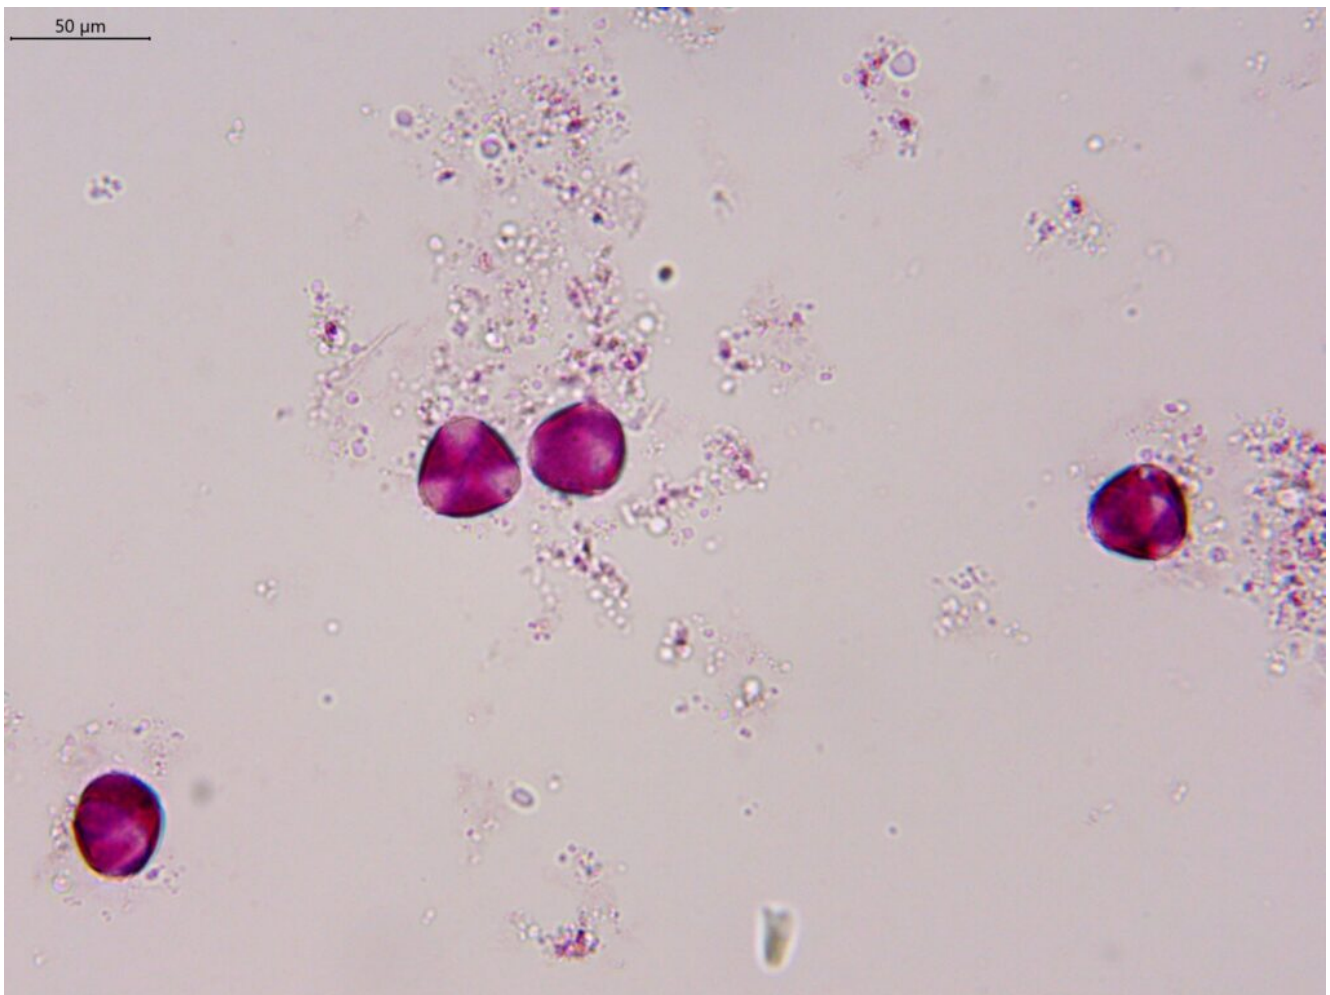

# *Reseda lutea* L.

- **Οικογένεια:** Resedaceae
- **Συνώνυμα:** *Reseda macedonica* (Cretan flora)
- **Κοινή Ονομασία:** ρεζεντά κίτρινη
- **Γεωγραφική** **Εξάπλωση:**  
[http://portal.cybertaxonomy.org/flora-greece/cdm\\_datapor tal/taxon/6109db88-254c-4903-84d9-9b10e7a46313](http://portal.cybertaxonomy.org/flora-greece/cdm_datapor tal/taxon/6109db88-254c-4903-84d9-9b10e7a46313)
- **Διάρκεια ζωής:** Μονοετές ή πολυετές
- **Ύψος:** 30-60 εκ.
- **Άνθη:** κίτρινα
- **Φύλλα:** πτερόλοβα
- **Διάρκεια Ανθοφορίας:** Μάρτιο-Μάιο
- **Φυτική/Ανθική Παροχή:** νέκταρ- γύρη

Γυρεόκοκκος *Reseda lutea* (Φωτ.: αρχείο ΕΛΜΕΠΑ)