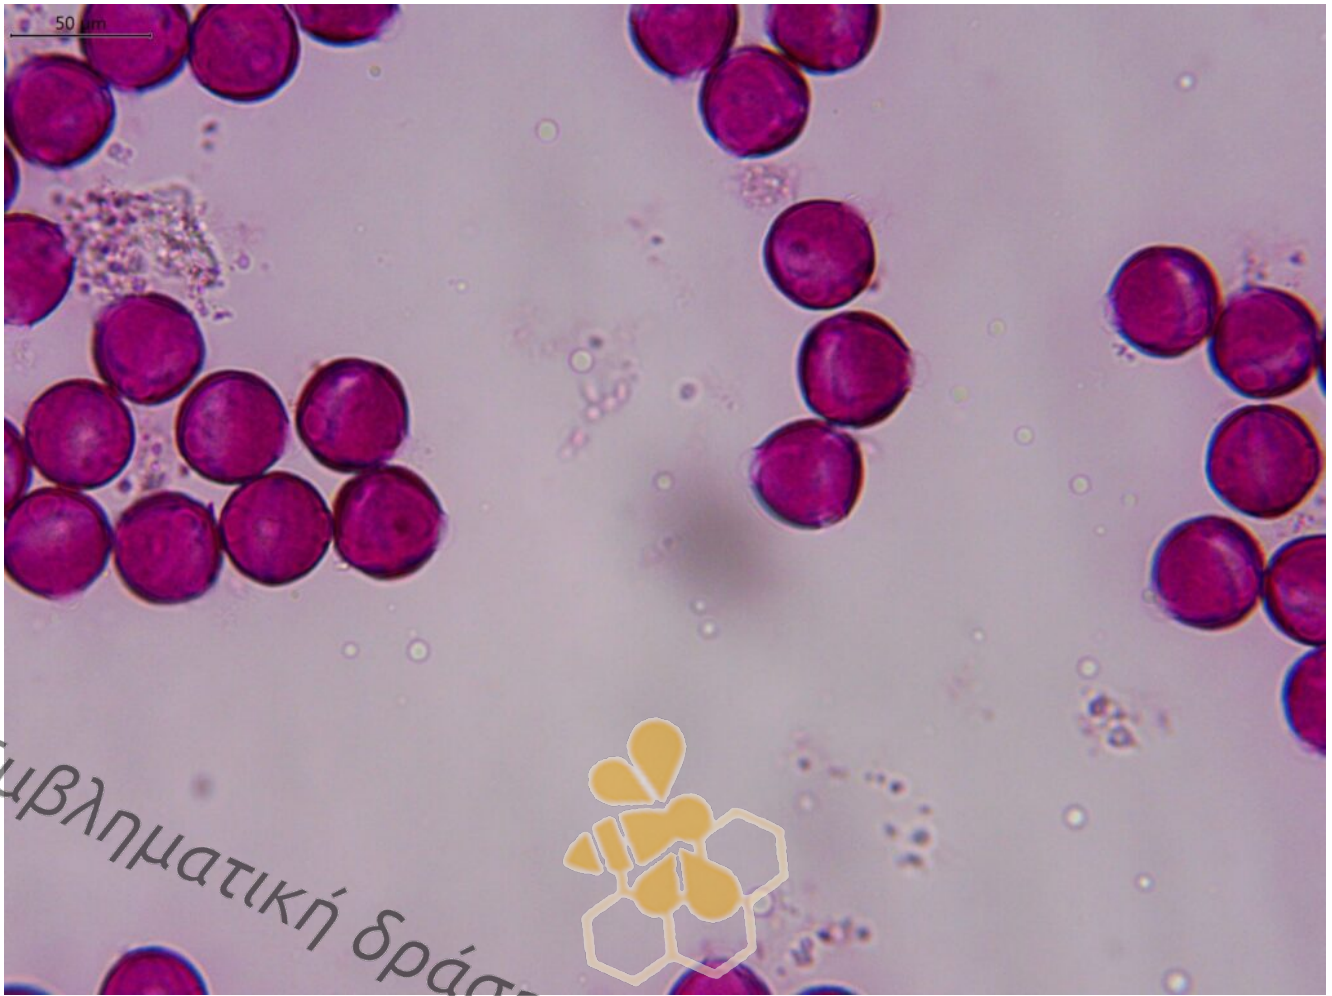

Ruta chalepensis L.

- **Οικογένεια:** Rutaceae
- **Συνώνυμα:** *Ruta angustifolia* subsp. *bracteosa*, *R. bracteosa* (Cretan flora)
- **Κοινή Ονομασία:** απήγανος, ξωρκισμένος
- **Γεωγραφική** **Εξάπλωση:**
http://portal.cybertaxonomy.org/flora-greece/cdm_dataportal/taxon/6109db88-254c-4903-84d9-9b10e7a46313
- **Διάρκεια ζωής:** Πολυετές
- **Ύψος:** 20-80 εκ.
- **Άνθη:** κίτρινα με χαρακτηριστικά κροσσωτά πέταλα και πλατιά λογχοειδή, στικτά σέπαλα
- **Φύλλα:** πτεροσχιδή με ωοειδείς, επιμήκεις λοβούς, τα κατώτερα φύλλα μακρόμίσχα
- **Διάρκεια Ανθοφορίας:** Απρίλιο-Μάιο
- **Φυτική/Ανθική Παροχή:** νέκταρ- γύρη

Εμβληματική δράση: Οι δρόμοι της μέλισσας

Ruta chalepensis (Φωτ.: αρχείο ΕΛΜΕΠΑ)

Εμβληματική δράση: Οι δρόμοι της μέλισσας

Γυρεόκοκκος *Ruta chalepensis* (Φωτ.: αρχείο ΕΛΜΕΠΑ)

Εμβληματική δράση: Οι δρόμοι της μέλισσας